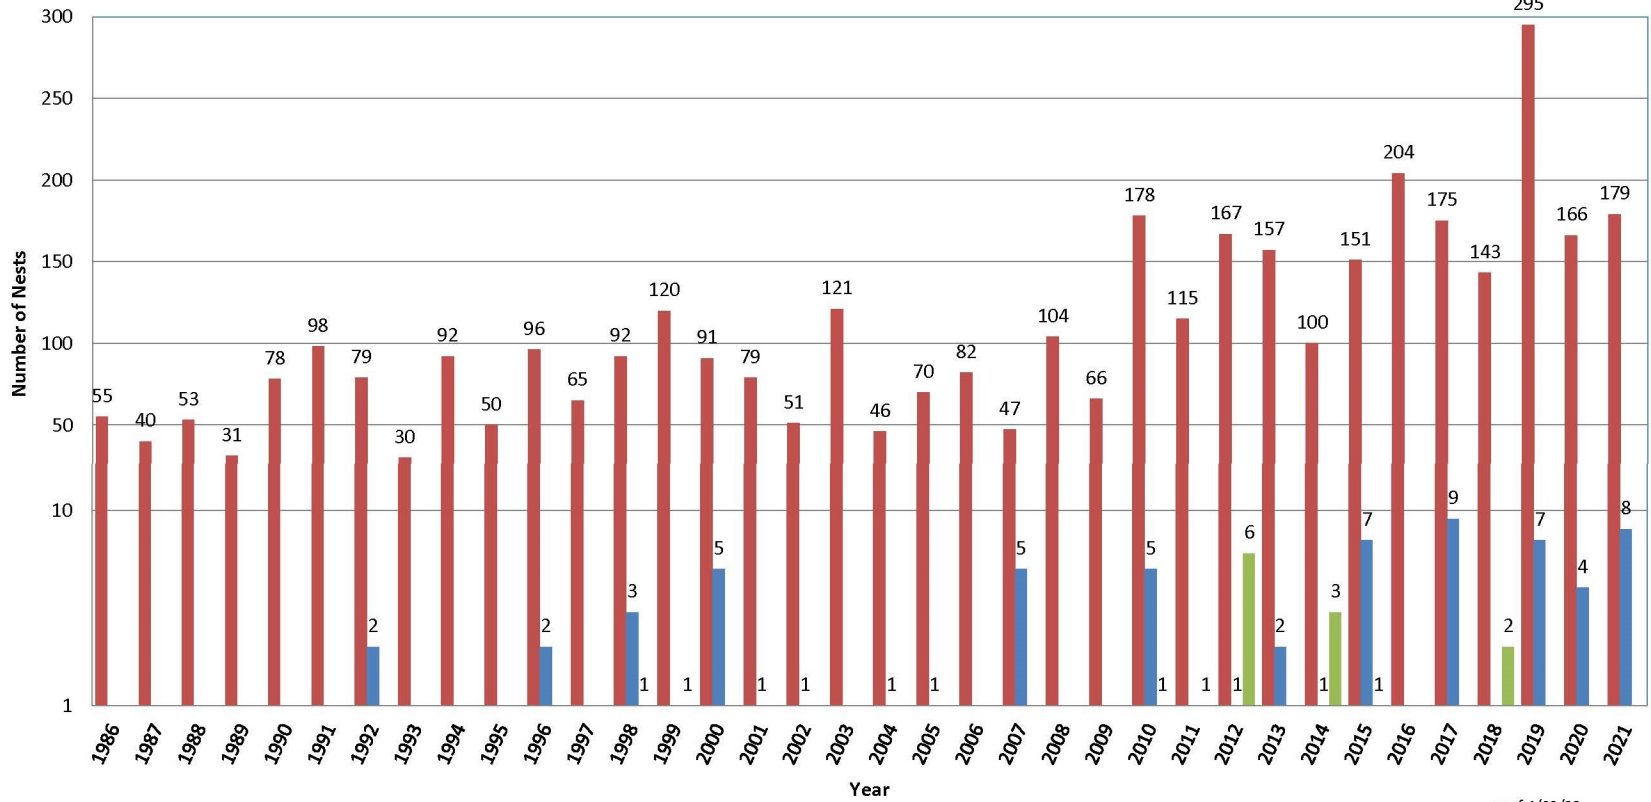

AISTW Nests

■ Loggerhead ■ Green ■ Leatherback

as of 4/03/22

Historical Data: AISTW

	Loggerhead	Green	Leatherback
1986	55		
1987	40		
1988	53		
1989	31		
1990	78		
1991	98		
1992	79	2	
1993	30		
1994	92		
1995	50		
1996	96	2	
1997	65		
1998	92	3	1
1999	120		1
2000	91	5	
2001	79	1	
2002	51	1	
2003	121		
2004	46	1	
2005	70	1	
2006	82		
2007	47	5	
2008	104		
2009	66		
2010	178	5	1
2011	115	1	1
2012	167	2	6
2013	157	2	
2014	100	1	3
2015	151	7	1
2016	204		
2017	175	9	
2018	143		2
2019	295	7	
2020	166	4	0
2021	179	8	0